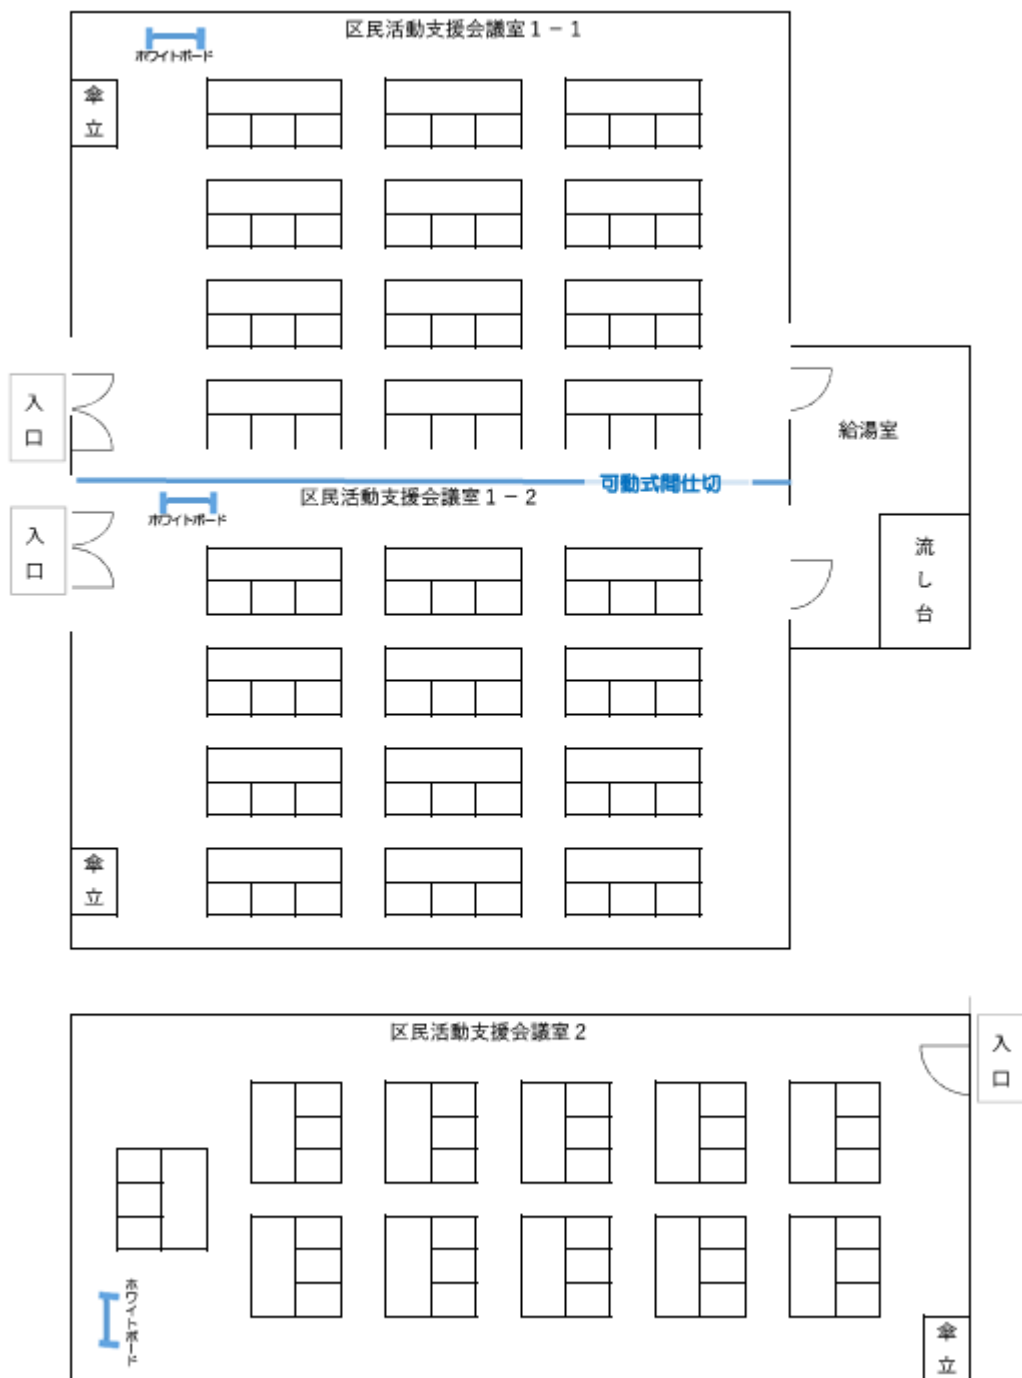

机や椅子の配置は、動かすことができます。（使用後は、原状回復をお願いします。）

- 区民活動支援会議室 1-1(1 階) 定員：36 人  
区民活動支援会議室 1-2(1 階) 定員：36 人  
区民活動支援会議室 2（2 階）定員：33 人

- 研修室 A-1 定員：42 人  
研修室 A-2 定員：42 人

- 研修室 B-1 定員：24 人  
研修室 B-2 定員：24 人

- 研修室 C-1 定員：120 人  
研修室 C-2 定員：120 人

- 実習室 定員：42人  
調理実習室 定員：42人 ※調理台は動かすことができません。