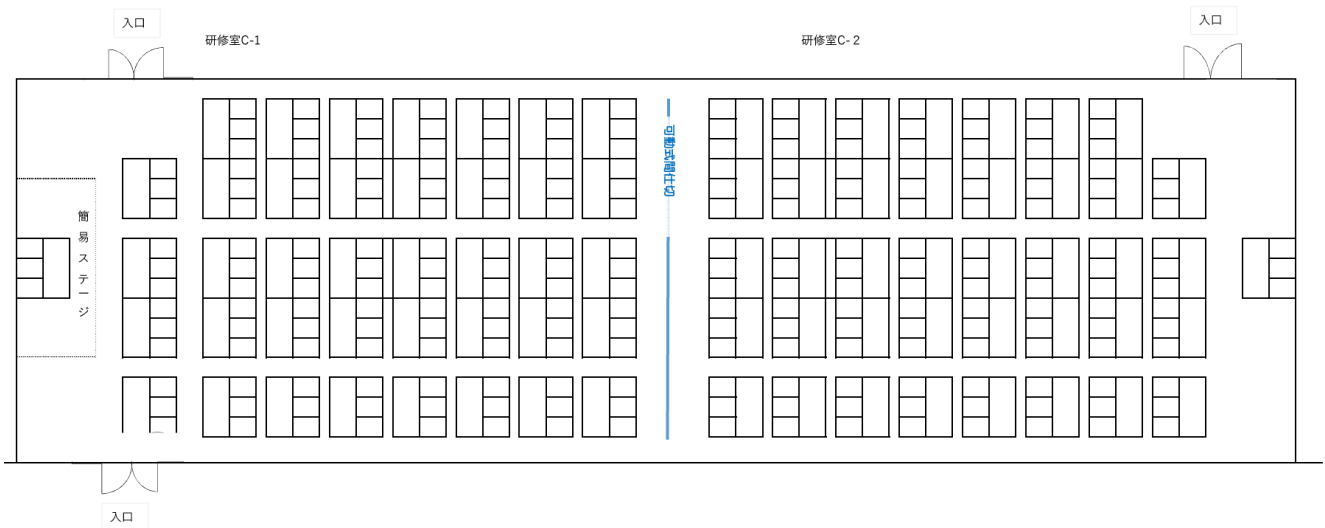

机や椅子の配置は、動かすことができます。（使用後は、原状回復をお願いします。）

- 区民活動支援会議室 1-1(1 階) 定員：36 人  
区民活動支援会議室 1-2(1 階) 定員：36 人  
区民活動支援会議室 2（2 階）定員：33 人

- 研修室 A-1 定員：42 人  
研修室 A-2 定員：42 人

- 研修室 B-1 定員：24 人  
研修室 B-2 定員：24 人

- 研修室 C-1 定員：120 人  
研修室 C-2 定員：120 人

- 実習室 定員：42人  
調理実習室 定員：42人 ※調理台は動かすことができません。