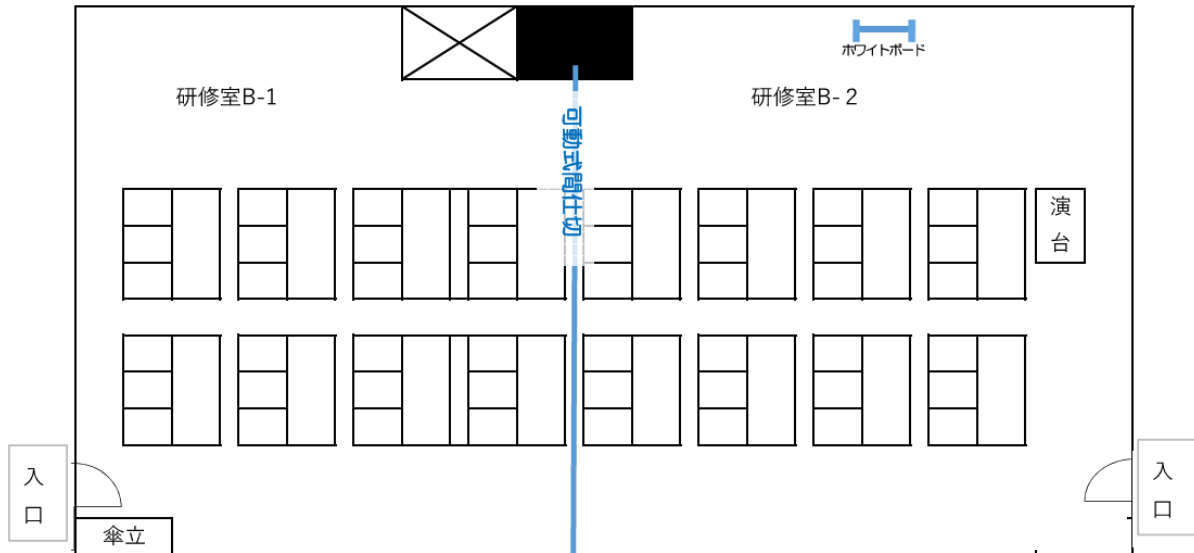

机や椅子の配置は、動かすことができます。（使用後は、原状回復をお願いします。）

- 区民活動支援会議室 1-1(1 階) 定員：36 人  
区民活動支援会議室 1-2(1 階) 定員：36 人  
区民活動支援会議室 2（2 階）定員：33 人

- 研修室 A-1 定員：42 人  
研修室 A-2 定員：42 人

- 研修室 B-1 定員：24 人  
研修室 B-2 定員：24 人

- 研修室 C-1 定員：120 人  
研修室 C-2 定員：120 人