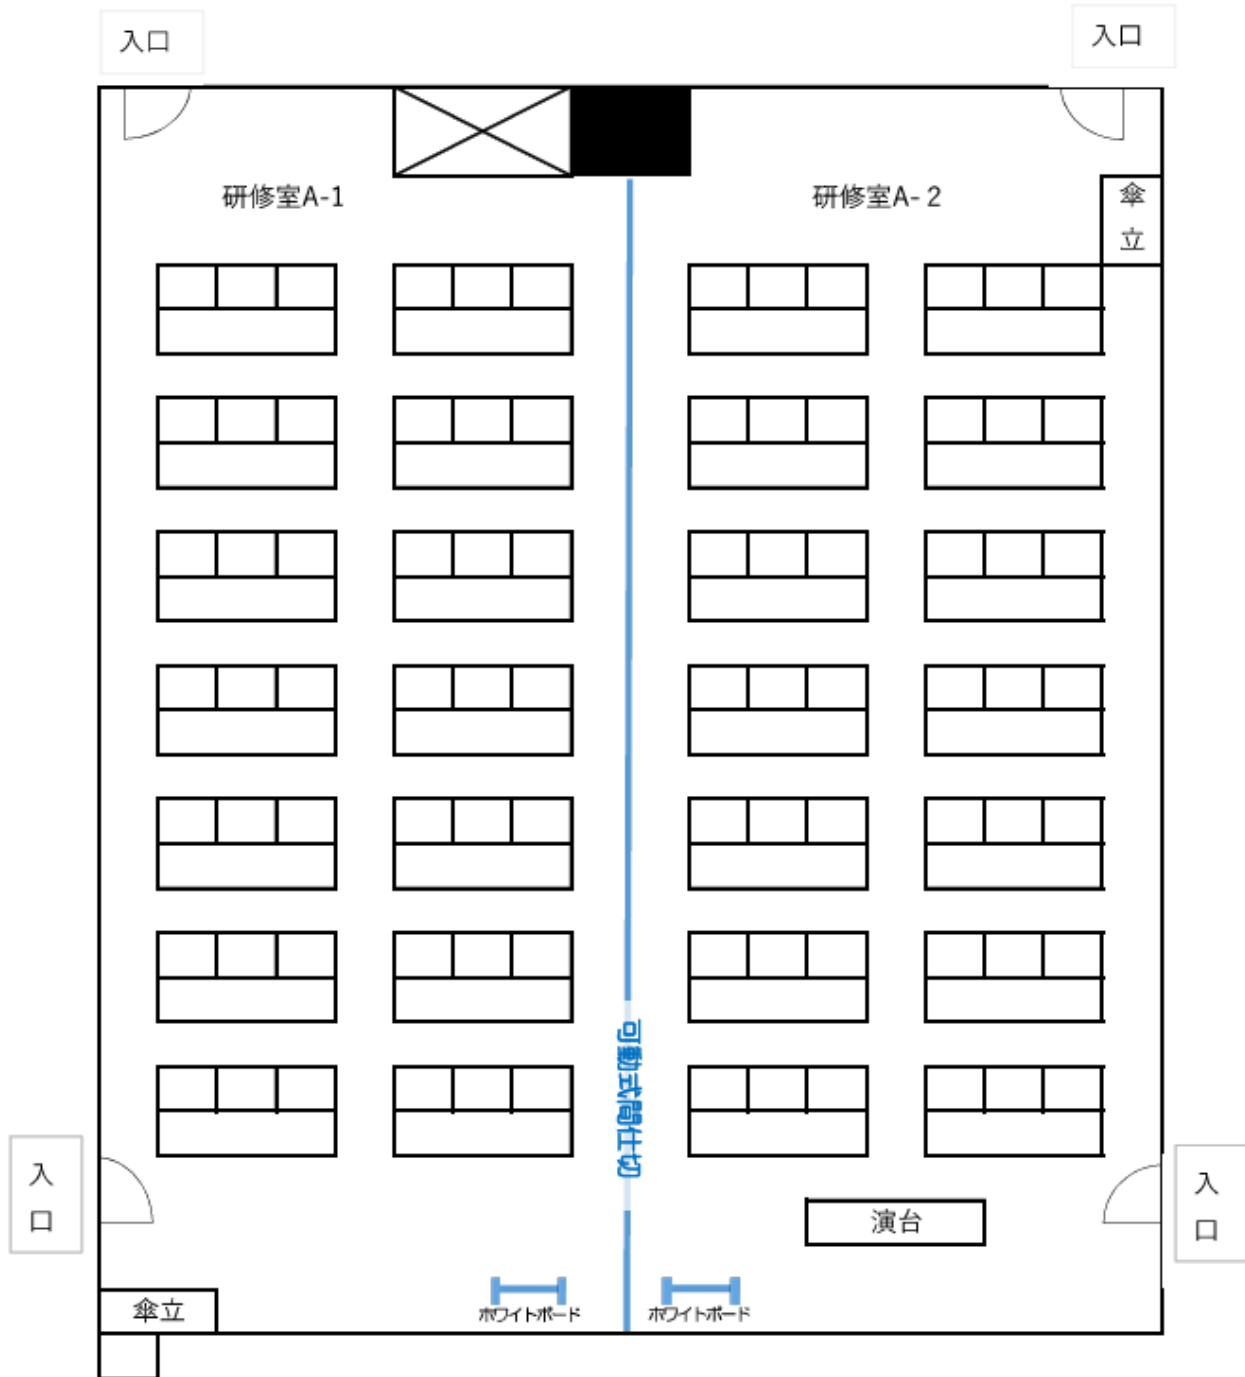

机や椅子の配置は、動かすことができます。（使用後は、原状回復をお願いします。）

- 区民活動支援会議室 1-1(1 階) 定員：36 人  
区民活動支援会議室 1-2(1 階) 定員：36 人  
区民活動支援会議室 2（2 階）定員：33 人

- 研修室 A-1 定員：42 人  
研修室 A-2 定員：42 人

- 研修室 B-1 定員：24 人  
研修室 B-2 定員：24 人

- 研修室 C-1 定員：120 人  
研修室 C-2 定員：120 人

- 実習室 定員：42人  
調理実習室 定員：42人 ※調理台は動かすことができません。